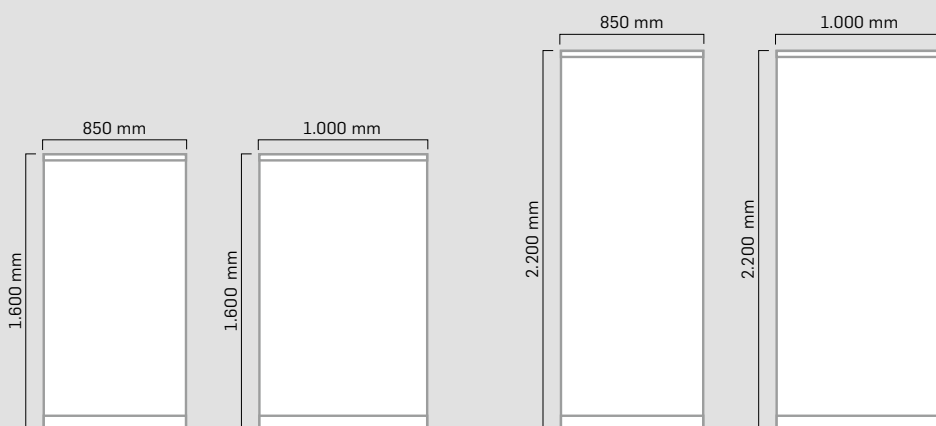

KASSETTE  
AUCH IN SCHWARZ

## ROLL-UP SUPERIOR

Formschönes, langlebiges Roll-Up mit Wechselkassette für einen einfachen Austausch des Grafikpanels.

**LED-HALOGENSPOT**  
Optionales Zubehör.

**NYLON-TRANSPORTTASCHE**  
Im Lieferumfang enthalten.