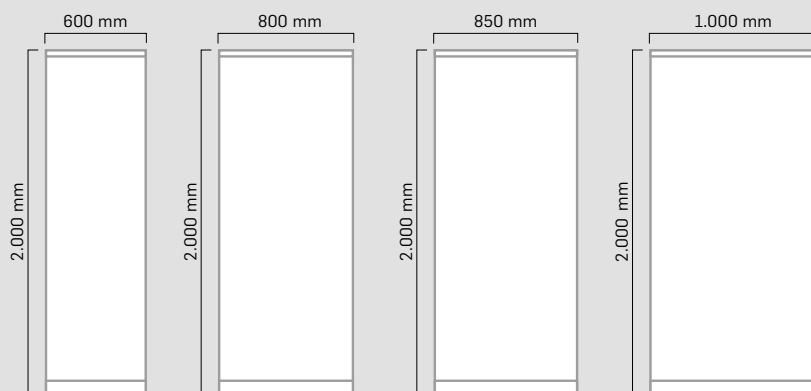

ROLL-UP SQUARE

Gute Arbeit.
Seit 1967.
www.werbehaug.de

**Werbe
Haug**

 Mietsystem	 Transportmöglichkeit	 Gewicht	 Aufbauzeit
Ja	PKW	2 kg	3 min

ROLL-UP SQUARE

Roll-Up mit kompakter, rechtwinkliger Kassette.