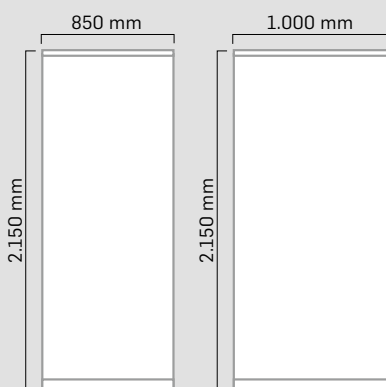

## ROLL-UP CONNECT

Roll-Up mit Profilverbindern und trapezförmigem Gehäuse.

Vorteil: mehrere Roll-Ups lassen sich leicht zu einer gebogenen Messewand erweitern.