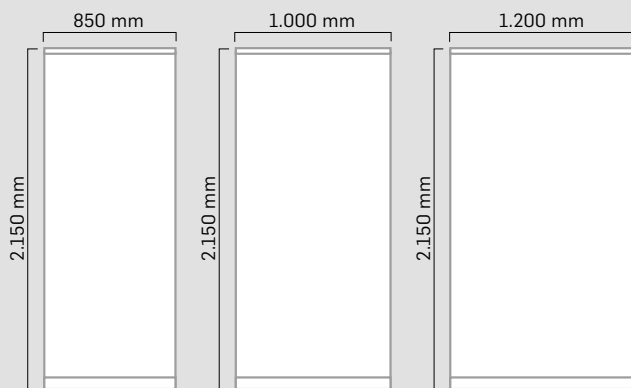

## ROLLUP X-CHANGE

Roll-Up mit Klappgehäuse für einfachen, komfortablen Wechsel des Grafikpanels ohne Wechselkassette.