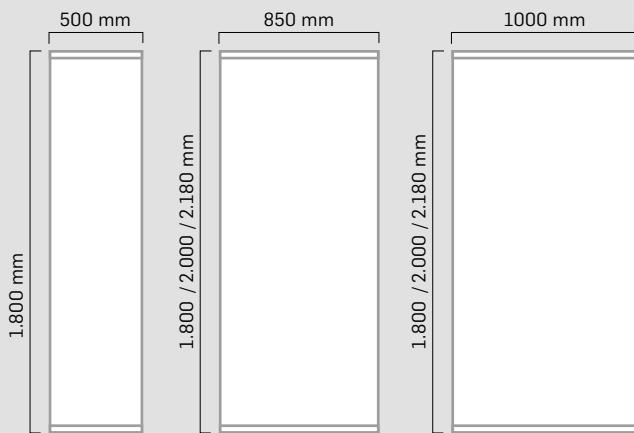

QUICKSCREEN 3

Gute Arbeit.
Seit 1967.
www.werbehaug.de

**Werbe
Haug**

 Mietsystem	 Transportmöglichkeit	 Gewicht	 Aufbauzeit
Ja	PKW	6 kg	5 min

EXPAND QUICKSCREEN 3

Expand Quickscreen 3 – das intelligenteste Roll-Up-System auf dem Markt vereint Eleganz, Funktionalität und Qualität. Das attraktive Design verleiht dem Produkt Exklusivität und verstärkt dadurch die Wirkung Ihrer Message.

AUSTAUSCH-KASSETTE

Für schnellen Motivwechsel.

GEPOLSTERTE NYLON-TRANSPORTTASCHE

Im Lieferumfang enthalten.

ENDKAPPEN

In verschiedenen Farben erhältlich.

HALOGENSPOT

Optionales Zubehör.