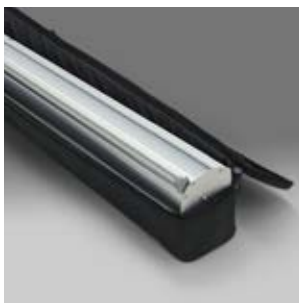

ROLL-UP CLASSIC

Gute Arbeit.
Seit 1967.
www.werbehaug.de

**Werbe
Haug**

 Mietsystem	 Transportmöglichkeit	 Gewicht	 Aufbauzeit
Ja	PKW	3 kg	3 min

ROLLUP CLASSIC

Der Klassiker unter den Rollup-Displays. Hochwertiges Roll-Up-System mit stabilem Aluminiumgehäuse und einfachster Handhabung bei zeitlosem Design.