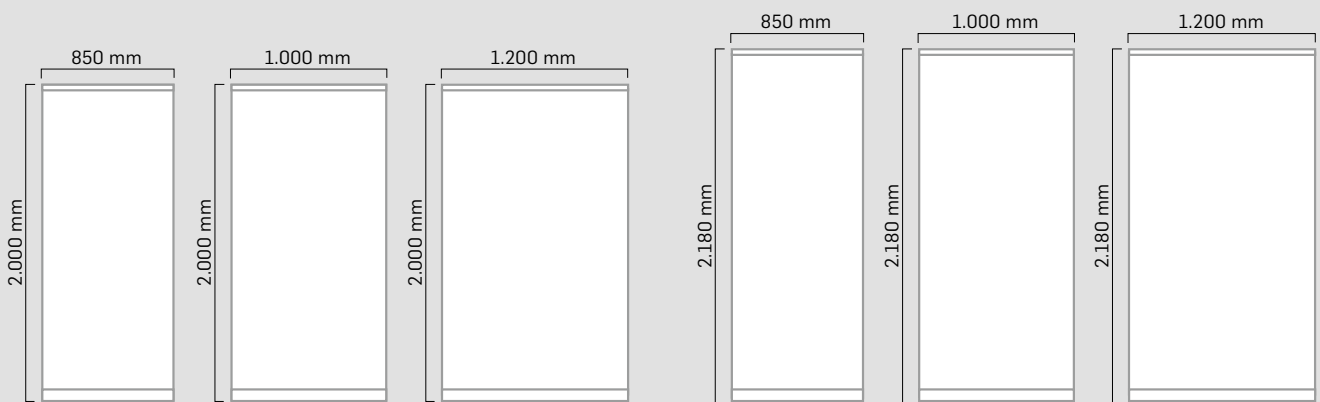

ROLL-UP CLASSIC

Gute Arbeit.
Seit 1967.
www.werbehaug.de

**Werbe
Haug**

 Mietsystem	 Transportmöglichkeit	 Gewicht	 Aufbauzeit
Ja	PKW	3 kg	3 min

ROLLUP CLASSIC

Der Klassiker unter den Rollup-Displays. Hochwertiges Roll-Up-System mit stabilem Aluminiumgehäuse und einfachster Handhabung bei zeitlosem Design.