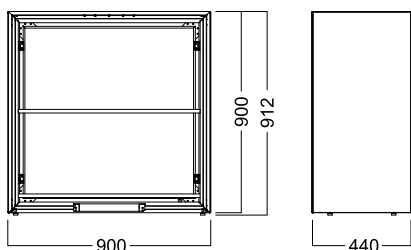

## OCTALUMINA COUNTER OL C800

Stofftheke und Stoffbespannung (Flachkeder)

Modultheke, inkl. 2 Fachböden, Front bestehend aus OCTALumina Leuchtrahmen (einseitig), Seitenwangen aus Stoffspannrahmen unbeleuchtet, LED-Module und LED-Netzteil montiert, platzsparend, da zusammenklappbar, einfache Montage.

Oberfläche silbergrau RAL 9006

Länge: 910 mm

Breite: 446 mm

Höhe: 912 mm

Gewicht: 24,30 kg

Format: 900 x 900 x 440 mm BxHxT

Rahmenaußenmaß Front: 900 x 900 mm BxH

Rahmenaußenmaß Seite: 440 x 900 BxH

Stoffmaß = Rahmenaußenmaß +5 mm