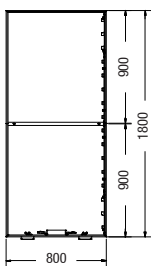

OL 1210
Rahmen 120 mm, beidseitig beleuchtet, inkl. 2 Fußplatten, 2 m Kabel und Euro-Stecker, ohne Grafik

OL 1220
Rahmen 120 mm, beidseitig beleuchtet, inkl. 2 Fußplatten, 2 m Kabel und Euro-Stecker, ohne Grafik

OL 1230
Rahmen 120 mm, beidseitig beleuchtet, inkl. 2 Fußplatten, 2 m Kabel und Euro-Stecker, ohne Grafik

OL 1240
Rahmen 120 mm, beidseitig beleuchtet, inkl. 3 Fußplatten, 2 m Kabel und Euro-Stecker, ohne Grafik

OL 1202
Rahmen 120 mm toolless, teilbar, beidseitig beleuchtet, inkl. 2 Fußplatten, Transporttasche, 2 m Kabel und Euro-Stecker, ohne Grafik

OL 400
Rahmen 40 mm, einseitig beleuchtet im DIN A0-Format, inkl. 2 m Kabel und Euro-Stecker, Netzteil integriert, ohne Grafik

OL 401
Rahmen 40 mm, einseitig beleuchtet im DIN A1-Format inkl. 2 m Kabel und Euro-Stecker, Netzteil integriert, ohne Grafik

OL T50
Stehtisch, mit 4 beleuchteten Flächen, inkl. 2 m Kabel und Euro-Stecker, ohne Grafik