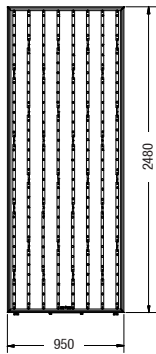

Modellbeispiel: OL 1230

OCTALumina Stehtisch OL T50

OCTALumina 120 OL 1202 toolless
mit Transporttasche

OCTALumina 40 Rahmen OL 415

GRUNDMODULE

OL 415
Rahmen 40 mm, einseitig beleuchtet, inkl. 2 Verstellfüßen, 2 m Kabel und Euro-Stecker, ohne Grafik

OL 1210
Rahmen 120 mm, beidseitig beleuchtet, inkl. 2 Fußplatten, 2 m Kabel und Euro-Stecker, ohne Grafik

OL 1220
Rahmen 120 mm, beidseitig beleuchtet, inkl. 2 Fußplatten, 2 m Kabel und Euro-Stecker, ohne Grafik

OL 1230
Rahmen 120 mm, beidseitig beleuchtet, inkl. 2 Fußplatten, 2 m Kabel und Euro-Stecker, ohne Grafik

OL 1240
Rahmen 120 mm, beidseitig beleuchtet, inkl. 3 Fußplatten, 2 m Kabel und Euro-Stecker, ohne Grafik

OL 401
Rahmen 40 mm, einseitig beleuchtet im DIN A1-Format inkl. 2 m Kabel und Euro-Stecker, Netzteil integriert, ohne Grafik

OL T50
Stehtisch, mit 4 beleuchteten Flächen, inkl. 2 m Kabel und Euro-Stecker, ohne Grafik