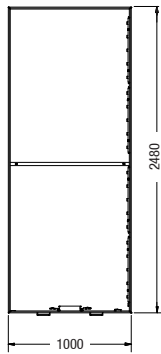

Modellbeispiel: OL 1230

OCTALumina Stehtisch OL T50

OCTALumina 120 OL 1202 toolless
mit Transporttasche

OCTALumina 40 Rahmen OL 415

GRUNDMODULE

OL 415
Rahmen 40 mm, einseitig beleuchtet, inkl. 2 Verstellfüßen, 2 m Kabel und Euro-Stecker, ohne Grafik

OL 1210
Rahmen 120 mm, beidseitig beleuchtet, inkl. 2 Fußplatten, 2 m Kabel und Euro-Stecker, ohne Grafik

OL 1220
Rahmen 120 mm, beidseitig beleuchtet, inkl. 2 Fußplatten, 2 m Kabel und Euro-Stecker, ohne Grafik

OL 1230
Rahmen 120 mm, beidseitig beleuchtet, inkl. 2 Fußplatten, 2 m Kabel und Euro-Stecker, ohne Grafik

OL 1240
Rahmen 120 mm, beidseitig beleuchtet, inkl. 3 Fußplatten, 2 m Kabel und Euro-Stecker, ohne Grafik

OL 1202
Rahmen 120 mm toolless, teilbar, beidseitig beleuchtet, inkl. 2 Fußplatten, Transporttasche, 2 m Kabel und Euro-Stecker, ohne Grafik

OL 400
Rahmen 40 mm, einseitig beleuchtet im DIN A0-Format, inkl. 2 m Kabel und Euro-Stecker, Netzteil integriert, ohne Grafik