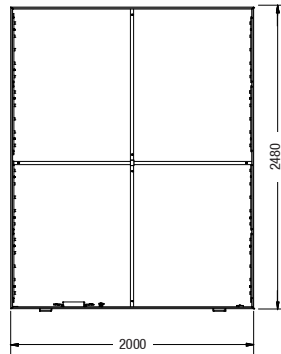

Modellbeispiel: OL 1230

OCTALumina Stehtisch OL T50

OCTALumina 120 OL 1202 toolless
mit Transporttasche

OCTALumina 40 Rahmen OL 415

GRUNDMODULE

OL 415
Rahmen 40 mm, einseitig beleuchtet, inkl. 2 Verstellfüßen, 2 m Kabel und Euro-Stecker, ohne Grafik

OL 1210
Rahmen 120 mm, beidseitig beleuchtet, inkl. 2 Fußplatten, 2 m Kabel und Euro-Stecker, ohne Grafik

OL 1220
Rahmen 120 mm, beidseitig beleuchtet, inkl. 2 Fußplatten, 2 m Kabel und Euro-Stecker, ohne Grafik

OL 1230
Rahmen 120 mm, beidseitig beleuchtet, inkl. 2 Fußplatten, 2 m Kabel und Euro-Stecker, ohne Grafik

OL 1240
Rahmen 120 mm, beidseitig beleuchtet, inkl. 3 Fußplatten, 2 m Kabel und Euro-Stecker, ohne Grafik

OL 1202
Rahmen 120 mm toolless, teilbar, beidseitig beleuchtet, inkl. 2 Fußplatten, Transporttasche, 2 m Kabel und Euro-Stecker, ohne Grafik

OL 400
Rahmen 40 mm, einseitig beleuchtet im DIN A0-Format, inkl. 2 m Kabel und Euro-Stecker, Netzteil integriert, ohne Grafik