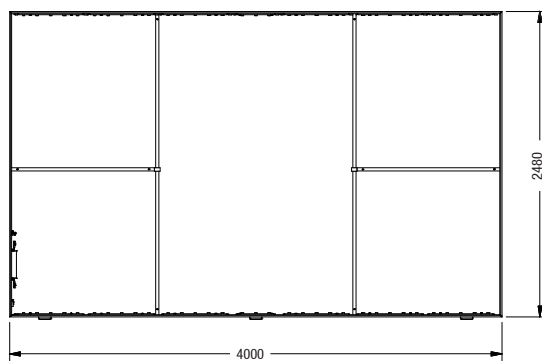

Modellbeispiel: OL 1230

OCTALumina Stehtisch OL T50

OCTALumina 120 OL 1202 toolless
mit Transporttasche

OCTALumina 40 Rahmen OL 415

GRUNDMODULE

OL 415
Rahmen 40 mm, einseitig beleuchtet, inkl. 2 Verstellfüßen, 2 m Kabel und Euro-Stecker, ohne Grafik

OL 1210
Rahmen 120 mm, beidseitig beleuchtet, inkl. 2 Fußplatten, 2 m Kabel und Euro-Stecker, ohne Grafik

OL 1220
Rahmen 120 mm, beidseitig beleuchtet, inkl. 2 Fußplatten, 2 m Kabel und Euro-Stecker, ohne Grafik

OL 1230
Rahmen 120 mm, beidseitig beleuchtet, inkl. 2 Fußplatten, 2 m Kabel und Euro-Stecker, ohne Grafik

OL 1240
Rahmen 120 mm, beidseitig beleuchtet, inkl. 3 Fußplatten, 2 m Kabel und Euro-Stecker, ohne Grafik

OL 1202
Rahmen 120 mm toolless, teilbar, beidseitig beleuchtet, inkl. 2 Fußplatten, Transporttasche, 2 m Kabel und Euro-Stecker, ohne Grafik

OL 400
Rahmen 40 mm, einseitig beleuchtet im DIN A0-Format, inkl. 2 m Kabel und Euro-Stecker, Netzteil integriert, ohne Grafik