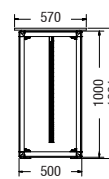

OL 1210
Rahmen 120 mm, beidseitig beleuchtet, inkl. 2 Fußplatten, 2 m Kabel und Euro-Stecker, ohne Grafik

OL 1220
Rahmen 120 mm, beidseitig beleuchtet, inkl. 2 Fußplatten, 2 m Kabel und Euro-Stecker, ohne Grafik

OL 1230
Rahmen 120 mm, beidseitig beleuchtet, inkl. 2 Fußplatten, 2 m Kabel und Euro-Stecker, ohne Grafik

OL 1240
Rahmen 120 mm, beidseitig beleuchtet, inkl. 3 Fußplatten, 2 m Kabel und Euro-Stecker, ohne Grafik

OL 1202
Rahmen 120 mm toolless, teilbar, beidseitig beleuchtet, inkl. 2 Fußplatten, Transporttasche, 2 m Kabel und Euro-Stecker, ohne Grafik

OL 400
Rahmen 40 mm, einseitig beleuchtet im DIN A0-Format, inkl. 2 m Kabel und Euro-Stecker, Netzteil integriert, ohne Grafik

OL 401
Rahmen 40 mm, einseitig beleuchtet im DIN A1-Format inkl. 2 m Kabel und Euro-Stecker, Netzteil integriert, ohne Grafik

OL T50
Stehtisch, mit 4 beleuchteten Flächen, inkl. 2 m Kabel und Euro-Stecker, ohne Grafik