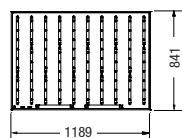

OL 1210
Rahmen 120 mm, beidseitig beleuchtet, inkl. 2 Fußplatten, 2 m Kabel und Euro-Stecker, ohne Grafik

OL 1220
Rahmen 120 mm, beidseitig beleuchtet, inkl. 2 Fußplatten, 2 m Kabel und Euro-Stecker, ohne Grafik

OL 1230
Rahmen 120 mm, beidseitig beleuchtet, inkl. 2 Fußplatten, 2 m Kabel und Euro-Stecker, ohne Grafik

OL 1240
Rahmen 120 mm, beidseitig beleuchtet, inkl. 3 Fußplatten, 2 m Kabel und Euro-Stecker, ohne Grafik

OL 1202
Rahmen 120 mm toolless, teilbar, beidseitig beleuchtet, inkl. 2 Fußplatten, Transporttasche, 2 m Kabel und Euro-Stecker, ohne Grafik

OL 400
Rahmen 40 mm, einseitig beleuchtet im DIN A0-Format, inkl. 2 m Kabel und Euro-Stecker, Netzteil integriert, ohne Grafik

OL 401
Rahmen 40 mm, einseitig beleuchtet im DIN A1-Format inkl. 2 m Kabel und Euro-Stecker, Netzteil integriert, ohne Grafik

OL T50
Stehtisch, mit 4 beleuchteten Flächen, inkl. 2 m Kabel und Euro-Stecker, ohne Grafik