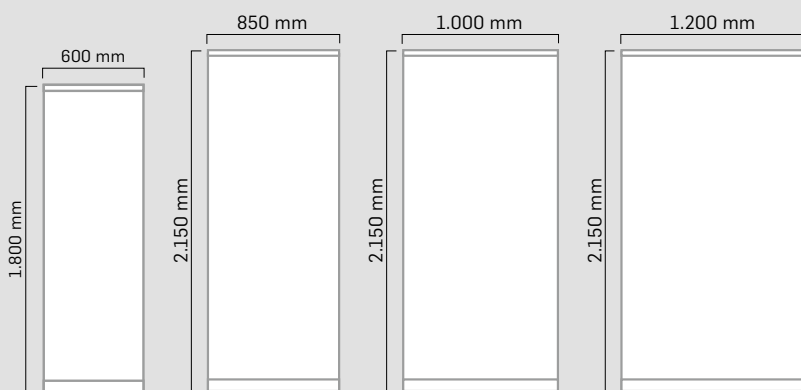

SIMPLY BANNER

Gute Arbeit.
Seit 1967.
www.werbehaug.de

**Werbe
Haug**

 Mietsystem	 Transportmöglichkeit	 Gewicht	 Aufbauzeit
Ja	PKW	3 kg	3 min

SIMPLY BANNER

Bedienungsfreundliches L-Banner für einfache Montage und Motivwechsel ohne Werkzeug.

Vorteil: mehrere L-Banner lassen sich leicht zu einem Großmotiv verbinden.

NYLON- TRANSPORTTASCHE

Im Lieferumfang enthalten.

LED-HALOGENSPOT

Optionales Zubehör.

WHI 20074_01

Werbe Haug
Deutzstraße 4 · D-72250 Freudenstadt