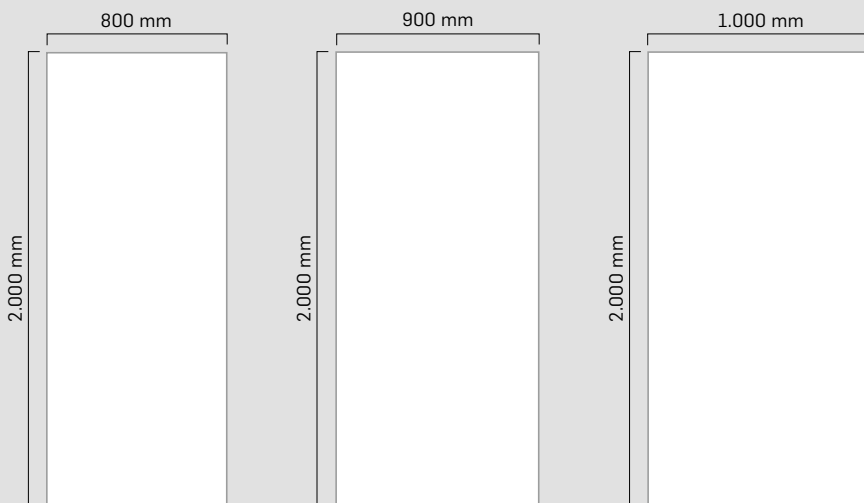

## DISBANNER CLASSIC

Die Leichtigkeit im Raum. Präsentationssystem mit Aluminiumfuß, dreiteiliger Systemstange und Clipprofilen, zur Aufnahme von Textilbannern. **Sonderformate auf Anfrage möglich!**

### TRANSPORTTASCHE

Schwarze Nylontasche und Schutzrolle zum Transport. Im Lieferumfang enthalten.