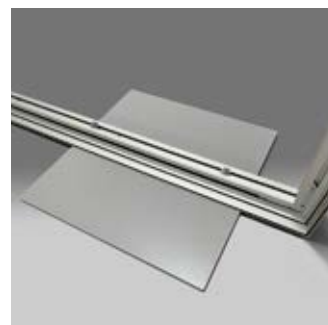

MIETPREISLISTE

ALUFRAME RF200_250

WHI_20082_01

**IN
DOOR**

TECHNISCHE DATEN

TYP	Aluframe in eloxiertem Aluminium, silber E6/EV1, zur Bespannung mit Stoffbannern (unbeleuchtet)
ABMESSUNG	2.000 x 2.500 x 80 mm BxHxT
BODENPLATTEN	2 Stück mit 400 x 400 mm LxB
AUSLEUCHTUNG	unbeleuchtet
GEWICHT	35 kg
BESPANNUNG	1- oder 2-seitige Bespannung mit Stoffbannern (bei 1-seitiger Bespannung wird rückseitig ein deckend weisser Blockerstoff eingespannt)
BANNERFORMAT	2.000 x 2.500 mm BxH
IM PREIS ENTHALTEN	Aluframe-Rahmen ohne Stoffbanners
LIEFERUNG	als zerlegter Rahmen mit Aufbauanleitung