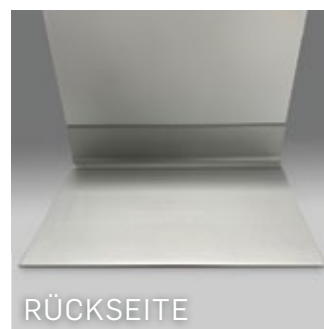

MIETPREISLISTE PRESSTISSIMO

WHI_20067_01

TECHNISCHE DATEN

B_PRESSTISSIMO 500

TYP	Klemhalter zur Bodenaufstellung von Platten
ABMESSUNG JE FUSSTEIL	500 x 100 x 300 mm BxHxT
GEWICHT	2,50 kg
MÖGLICHE PLATTENTYPEN	Aluverbund, HPL, Acrylglas, Glas
MAX. PLATTENHÖHE	1.700 mm
PLATTENSTÄRKE	6-8 mm
MAX. PLATTENGEWICHT	20 kg
LIEFERUNG	beigelegt, nicht vormontiert

Mietpreise des Plattenhalters ohne Grafikplatte:

Mietdauer bis 10 Tage:	EUR 32,00 netto zzgl. Versandkosten
Mietdauer bis 20 Tage:	EUR 35,00 netto zzgl. Versandkosten
Mietdauer bis 30 Tage:	EUR 38,00 netto zzgl. Versandkosten