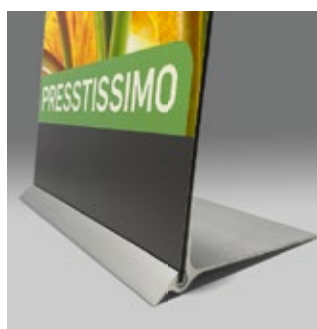

MIETPREISLISTE PRESSTISSIMO

WHI_20067_01

TECHNISCHE DATEN

B_PRESSTISSIMO 500

TYP	Klemhalter zur Bodenaufstellung von Platten
ABMESSUNG JE FUSSTEIL	500 x 100 x 300 mm BxHxT
GEWICHT	2,50 kg
MÖGLICHE PLATTENTYPEN	Aluverbund, HPL, Acrylglas, Glas
MAX. PLATTENHÖHE	1.700 mm
PLATTENSTÄRKE	6-8 mm
MAX. PLATTENGEWICHT	20 kg
LIEFERUNG	beigelegt, nicht vormontiert

Mietpreise des Plattenhalters ohne Grafikplatte:

Mietdauer bis 10 Tage:	EUR 32,00 netto zzgl. Versandkosten
Mietdauer bis 20 Tage:	EUR 35,00 netto zzgl. Versandkosten
Mietdauer bis 30 Tage:	EUR 38,00 netto zzgl. Versandkosten