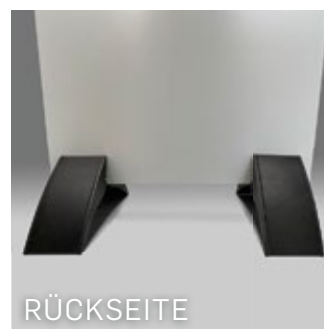

MIETPREISLISTE

DIGIPRESTO DUO

WHI_20066_01

**IN
DOOR**

TECHNISCHE DATEN

A_DIGIPRESTO DUO 100 (SCHWARZ)

TYP	Klemmhalter-Set zur Bodenaufstellung von Platten
ABMESSUNG JE FUSSTEIL	100 x 130 x 380 mm BxHxT
GEWICHT	1,05 kg pro Fussteil; 2,10 kg pro Set
MÖGLICHE PLATTENTYPEN	Aluverbund, Stahlverbund, Spanplatte, HPL, Forex-Hartschaum, Forex Smart X-Leichtschaum
MAX. PLATTENHÖHE	1.800 mm
MAX. PLATTENSTÄRKE	30 mm
MAX. PLATTENGEWICHT	10 kg
LIEFERUNG	beigelegt, nicht vormontiert

Mietpreise des Plattenhalter-Sets ohne Grafikplatte:

Mietdauer bis 10 Tage:	EUR 28,00 netto pro Set zzgl. Versandkosten
Mietdauer bis 20 Tage:	EUR 31,00 netto pro Set zzgl. Versandkosten
Mietdauer bis 30 Tage:	EUR 33,00 netto pro Set zzgl. Versandkosten

TECHNISCHE DATEN

B_DIGIPRESTO DUO 200 (SCHWARZ)

TYP	Klemmhalter-Set zur Bodenaufstellung von Platten
ABMESSUNG JE FUSSTEIL	200 x 130 x 380 mm BxHxT
GEWICHT	2,10 kg pro Fussteil; 4,20 kg pro Set
MÖGLICHE PLATTENTYPEN	Aluverbund, Stahlverbund, Spanplatte, HPL, Forex-Hartschaum, Forex Smart X-Leichtschaum
MAX. PLATTENHÖHE	1.800 mm
MAX. PLATTENSTÄRKE	30 mm
MAX. PLATTENGEWICHT	10 kg
LIEFERUNG	beigelegt, nicht vormontiert

Mietpreise des Plattenhalter-Sets ohne Grafikplatte:

Mietdauer bis 10 Tage:	EUR 34,00 netto pro Set zzgl. Versandkosten
Mietdauer bis 20 Tage:	EUR 37,00 netto pro Set zzgl. Versandkosten
Mietdauer bis 30 Tage:	EUR 33,00 netto pro Set zzgl. Versandkosten

Typen C+D