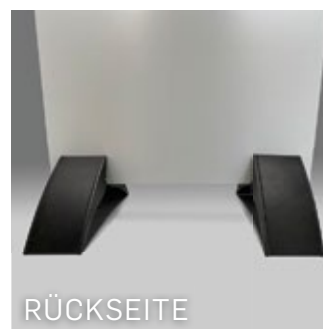

MIETPREISLISTE DIGIPRESTO DUO

WHI_20066_01

TECHNISCHE DATEN

C_DIGIPRESTO DUO 235 (SILBER ELOXIERT E6/EV1)

TYP	Klemhalter-Set zur Bodenaufstellung von Platten
ABMESSUNG JE FUSSTEIL	235 x 130 x 380 mm BxHxT
GEWICHT	2,40 kg pro Fussteil; 4,80 kg pro Set
MÖGLICHE PLATTENTYPEN	Aluverbund, Stahlverbund, Spanplatte, HPL, Forex-Hartschaum, Forex Smart X-Leichtschäum
MAX. PLATTENHÖHE	1.800 mm
MAX. PLATTENSTÄRKE	30 mm
MAX. PLATTENGEWICHT	10 kg
LIEFERUNG	beigelegt, nicht vormontiert

Mietpreise des Plattenhalter-Sets ohne Grafikplatte:

Mietdauer bis 10 Tage:	EUR 43,00 netto pro Set zzgl. Versandkosten
Mietdauer bis 20 Tage:	EUR 46,00 netto pro Set zzgl. Versandkosten
Mietdauer bis 30 Tage:	EUR 48,00 netto pro Set zzgl. Versandkosten

TECHNISCHE DATEN

D_DIGIPRESTO DUO 300 (SILBER ELOXIERT E6/EV1)

TYP	Klemhalter-Set zur Bodenaufstellung von Platten
ABMESSUNG JE FUSSTEIL	300 x 130 x 380 mm BxHxT
GEWICHT	2,95 kg pro Fussteil; 5,90 kg pro Set
MÖGLICHE PLATTENTYPEN	Aluverbund, Stahlverbund, Spanplatte, HPL, Forex-Hartschaum, Forex Smart X-Leichtschäum
MAX. PLATTENHÖHE	1.800 mm
MAX. PLATTENSTÄRKE	30 mm
MAX. PLATTENGEWICHT	10 kg
LIEFERUNG	beigelegt, nicht vormontiert

Mietpreise des Plattenhalter-Sets ohne Grafikplatte:

Mietdauer bis 10 Tage:	EUR 48,00 netto pro Set zzgl. Versandkosten
Mietdauer bis 20 Tage:	EUR 54,00 netto pro Set zzgl. Versandkosten
Mietdauer bis 30 Tage:	EUR 58,00 netto pro Set zzgl. Versandkosten

Gute Arbeit.
Seit 1967.

www.werbehaug.de

**Werbe
Haug**