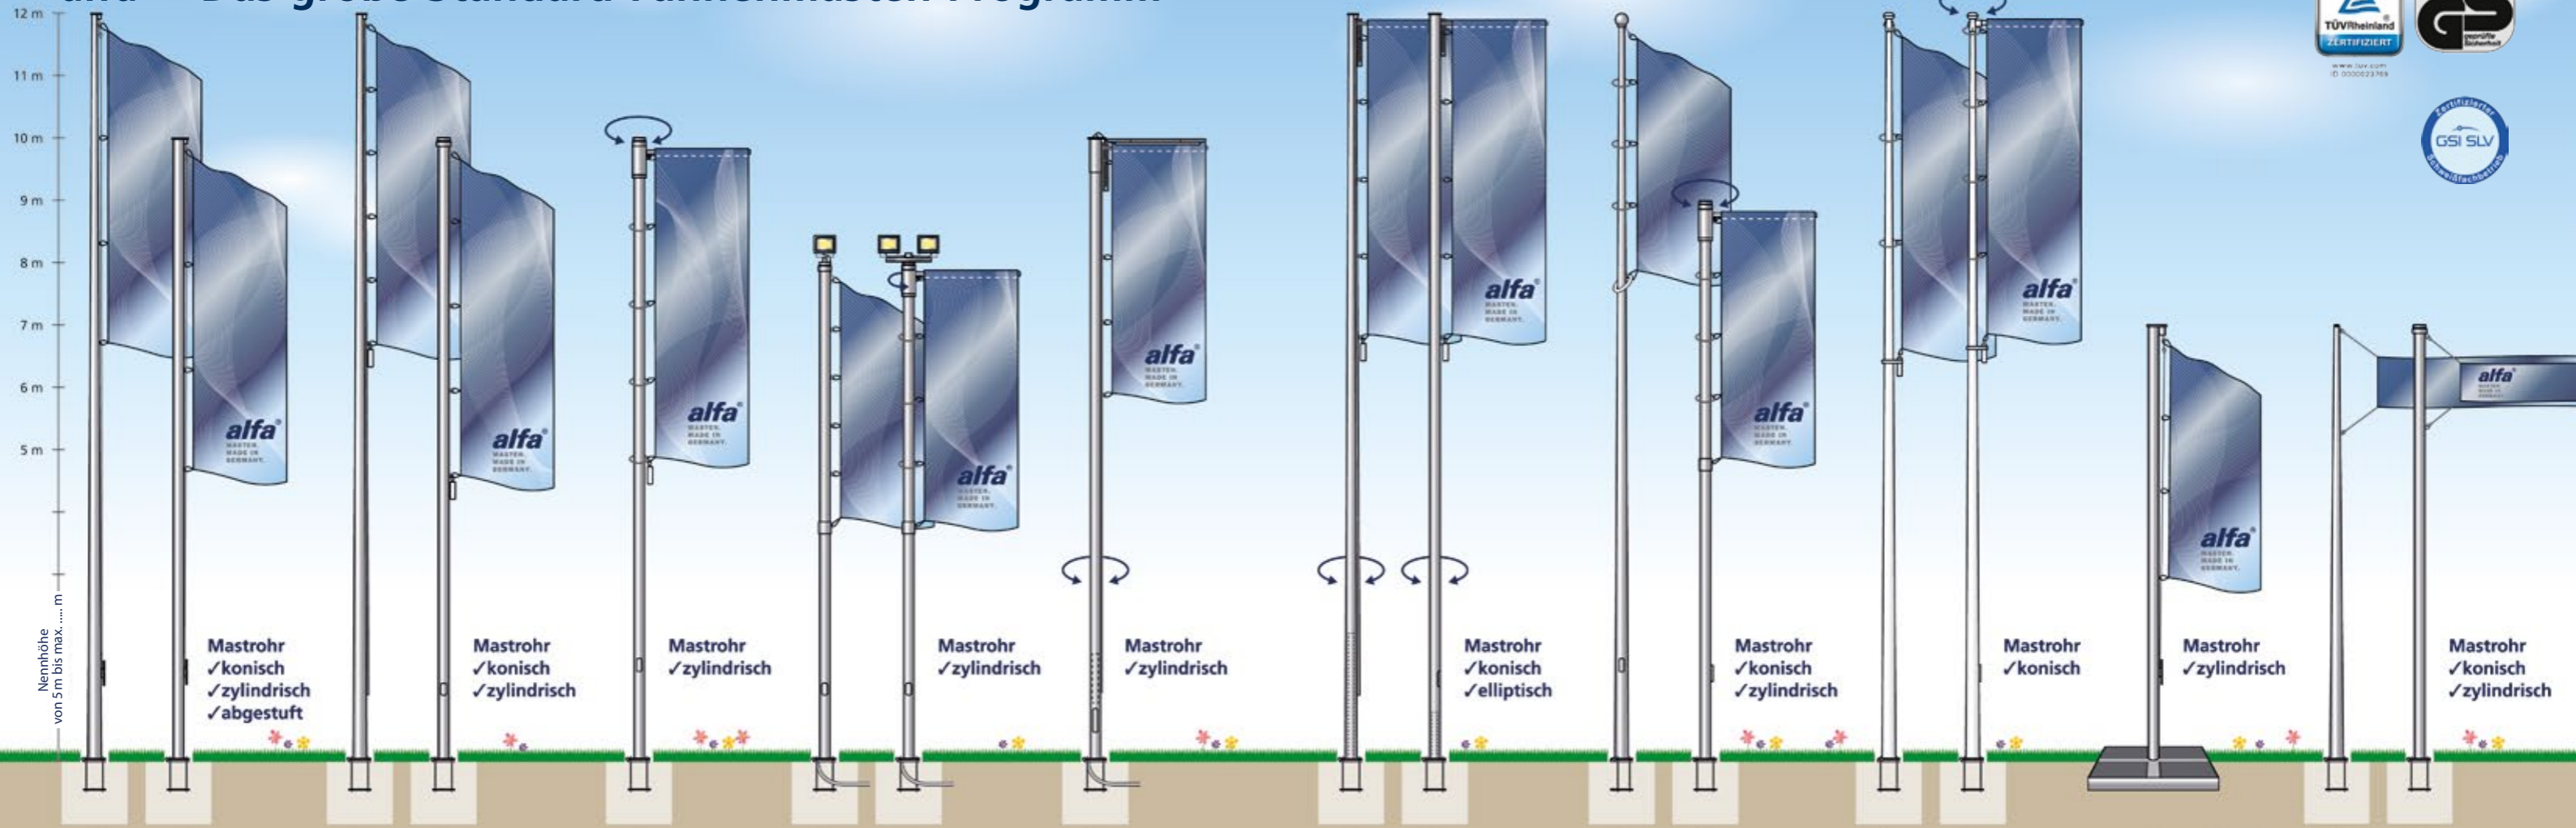

alfa® · Das große Standard-Fahnenmasten-Programm

Fahnenmasten mit Standard-Hissvorrichtung

alfa® S75¹⁾
 alfa® S90¹⁾
 alfa® S100¹⁾
 alfa® Z75²⁾
 alfa® Z90²⁾
 alfa® Z100
 alfa® K
 alfa® Z-BY
 alfa® K-BY

Fahnenmasten mit Innenseilführung

alfa® Z175²⁾/75K
 alfa® Z190/90K
 alfa® Z1100/100K
 alfa® KI
 alfa® KIT
 alfa® KIK

Fahnenmasten mit Innenseilführung und Drehausleger 360°

alfa® ZA75²⁾/75K
 alfa® ZA90/90K
 alfa® ZA100/100K
 alfa® ZD75²⁾
 alfa® ZD90²⁾
 alfa® ZD100

Fahnenmasten mit LED-Flutern für Platzbeleuchtung

alfa® ZA100 Kombi
 alfa® ZA100K Kombi
 alfa® Z1100 Kombi
 alfa® Z1100K Kombi

Fahnenmasten mit LED-Leisten für Fahnenbeleuchtung

alfa® FlagLight

Fahnenmasten mit Innenseilführung und Ausleger

alfa® TMZ100
 alfa® TMZ100-SFS
 alfa® TMZ100-KHV
 alfa® TMK
 alfa® TMK-HV

1) Serienmäßig: Stecksystem zwei-/dreiteilig 2) Optional: Mastrohr, zweiteilig mit Steckhülse *) In Verbindung mit Masten der 75er-Serie