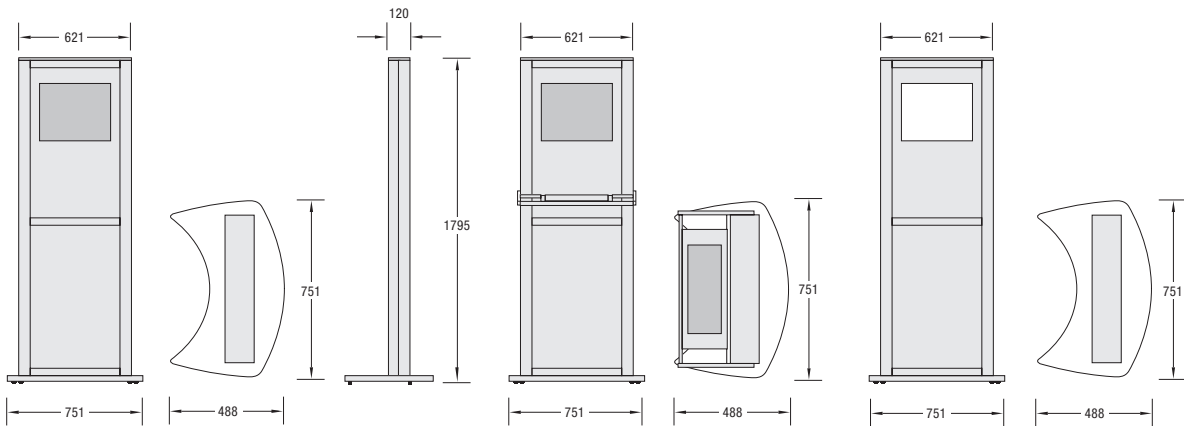

OCTATERMINAL DIGITALE PRÄSENTATION

Denkbar. Machbar. Sichtbar.

**Werbe
Haug**

► Ob Internet, Animationen oder Präsentationen – das Terminal wird zum werblichen Highlight. Mit einer geringen Stellfläche findet sich immer ein geeigneter Platz in Eingangsbereichen, Shops oder auf Messeständen. Die seitliche OCTANORM-Systemnut macht's möglich: Prospektablagen und Tablare können genauso einfach und schnell angebracht werden wie Zargen für zusätzliche Werbebanner. Kreative Anbau- und Kombinationsmöglichkeiten sind ein weiteres Plus für diesen digitalen Werbeträger. Ausserdem eignet sich die Vorderfront als zusätzliche Werbefläche.

GRUNDMODULE

OT 10
OCTAterminal mit 19"-Monitor,
ohne Tastatur, ohne Rechner

OT 20
OCTAterminal mit 19"-Monitor,
mit Tastatur, ohne Rechner

OT 30
OCTAterminal ohne 19"-Monitor,
ohne Tastatur, ohne Rechner

ZUBEHÖR

VA 1240
Prospektablage
universal

VA 5036
Prospektablage
links

VA 5032
Prospektablage
rechts

VA 5076
Display-Ablage
Holz, silber

Z 363
Zarge, eine Seite mit Spannschloss,
die andere Seite mit Abdeckkappe

M 1580
Plattenhalter
mit Schlitz

E 275
Taschenhalter

E 14
Sechskant-
Schraubendreher

OT 120
Topschild, beleuchtet
16W/230V, mit Beschriftung

TECHNISCHE INFORMATION

Monitor:	Samtron 19" TFT 94 V, Auflösung 1280 x 1024
Tastatur:	Cherry G84-440 schwarz
Rechnerempfehlung:	auf Anfrage
Profile:	Aluminium, matt eloxiert, silber (E6/EV 1)
Füllungen:	PVC-CAW, grau, 4 mm
Bodenplatte:	MDF-Holzplatte, 30 mm, RAL 7035, lichtgrau
Notwendige Ausstattung:	Festplatte, CPU, Arbeitsspeicher, CD-Laufwerk, Betriebssystem
Zusätzliche Ausstattung:	DVD-Laufwerk, Kartenlesegerät