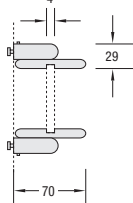

ZUBEHÖR

VA 1240
Prospektablage
universal

VA 5036
Prospektablage
links

VA 5032
Prospektablage
rechts

VA 5076
Display-Ablage
Holz, silber

Z 363
Zarge, eine Seite mit Spannschloss,
die andere Seite mit Abdeckkappe

M 1580
Plattenhalter
mit Schlitz

E 275
Taschenhalter

E 14
Sechskant-
Schraubendreher

OT 120
Topschild, beleuchtet
16W/230V, mit Beschriftung

TECHNISCHE INFORMATION

Monitor:	Samtron 19" TFT 94 V, Auflösung 1280 x 1024
Tastatur:	Cherry G84-440 schwarz
Rechnerempfehlung:	auf Anfrage
Profile:	Aluminium, matt eloxiert, silber (E6/EV 1)
Füllungen:	PVC-CAW, grau, 4 mm
Bodenplatte:	MDF-Holzplatte, 30 mm, RAL 7035, lichtgrau
Notwendige Ausstattung:	Festplatte, CPU, Arbeitsspeicher, CD-Laufwerk, Betriebssystem
Zusätzliche Ausstattung:	DVD-Laufwerk, Kartenlesegerät