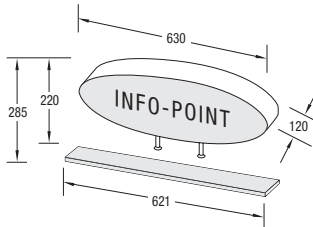

ZUBEHÖR

VA 1240
Prospektablage
universal

VA 5036
Prospektablage
links

VA 5032
Prospektablage
rechts

VA 5076
Display-Ablage
Holz, silber

Z 363
Zarge, eine Seite mit Spannschloss,
die andere Seite mit Abdeckkappe

M 1580
Plattenhalter
mit Schlitz

E 275
Taschenhalter

E 14
Sechskant-
Schraubendreher

OT 120
Topschild, beleuchtet
16W/230V, mit Beschriftung

TECHNISCHE INFORMATION

Monitor:	Samtron 19" TFT 94 V, Auflösung 1280 x 1024
Tastatur:	Cherry G84-440 schwarz
Rechnerempfehlung:	auf Anfrage
Profile:	Aluminium, matt eloxiert, silber (E6/EV 1)
Füllungen:	PVC-CAW, grau, 4 mm
Bodenplatte:	MDF-Holzplatte, 30 mm, RAL 7035, lichtgrau
Notwendige Ausstattung:	Festplatte, CPU, Arbeitsspeicher, CD-Laufwerk, Betriebssystem
Zusätzliche Ausstattung:	DVD-Laufwerk, Kartenlesegerät