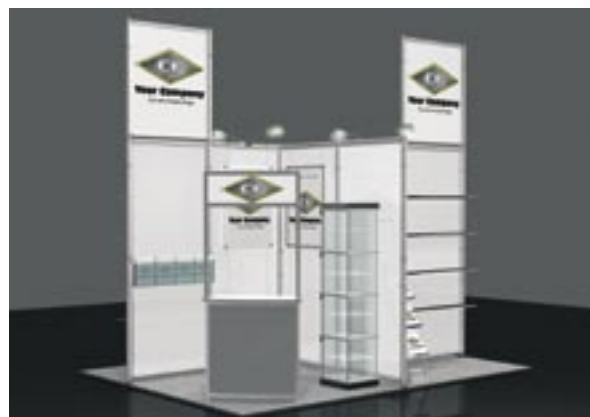

**OCTAQUICK** Q 80  
**OCTAQUICK** Q 80

**OCTAQUICK** Q 81  
**OCTAQUICK** Q 81

**BOOTH SIZE** 4x3 M/12 M<sup>2</sup>  
**STANDGRÖSSE** 4x3 M/12 M<sup>2</sup>

**OCTAQUICK** Q 100/Q 105  
**OCTAQUICK** Q 100/Q 105

**SHOWCASE** PV-80  
**PRÄSENTATIONS-**  
**VITRINE** PV-80

**OCTACOUNTER** Q 400/Q 440  
**OCTACOUNTER** Q 400/Q 440

**.FUNCTION  
& FORM - THAT'S  
OCTANORM.**

**BOOTH SIZE** 7x2 M/14 M<sup>2</sup>  
**STANDGRÖSSE** 7x2 M/14 M<sup>2</sup>