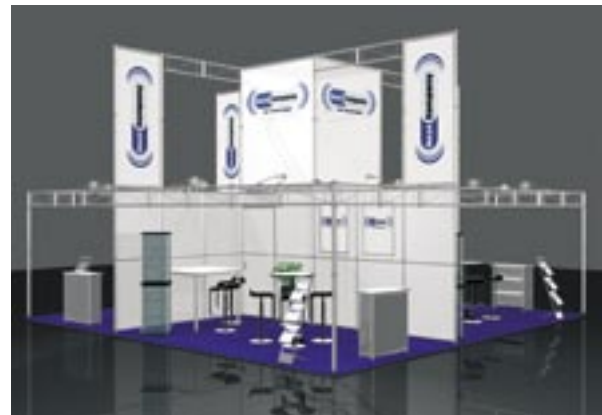

BOOTH SIZE   5x3 M/15 M²
STANDGRÖSSE   5x3 M/15 M²

OCTAQUICK   Q 100/Q 105
OCTAQUICK   Q 100/Q 105

OCTAQUICK   Q 315
OCTAQUICK   Q 315

OCTACOUNTER   Q 400
OCTACOUNTER   Q 400