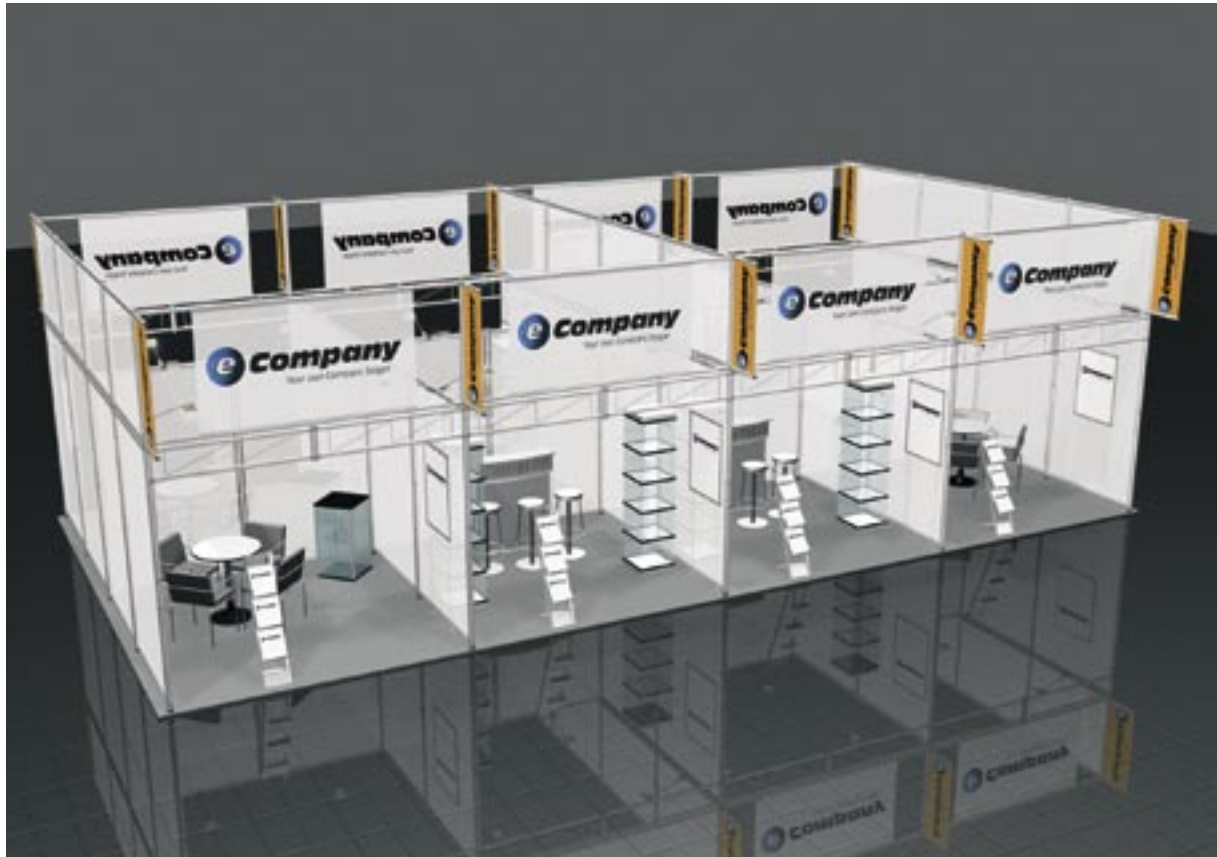

BOOTH SIZE 3x3 M/9 M²
STANDGRÖSSE 3x3 M/9 M²

OCTAQUICK Q 100/Q 105
OCTAQUICK Q 100/Q 105

OCTAQUICK Q 205/Q 255
OCTAQUICK Q 205/Q 255

LITERATURE RACK P-3
PROSPEKTSTÄNDER P-3