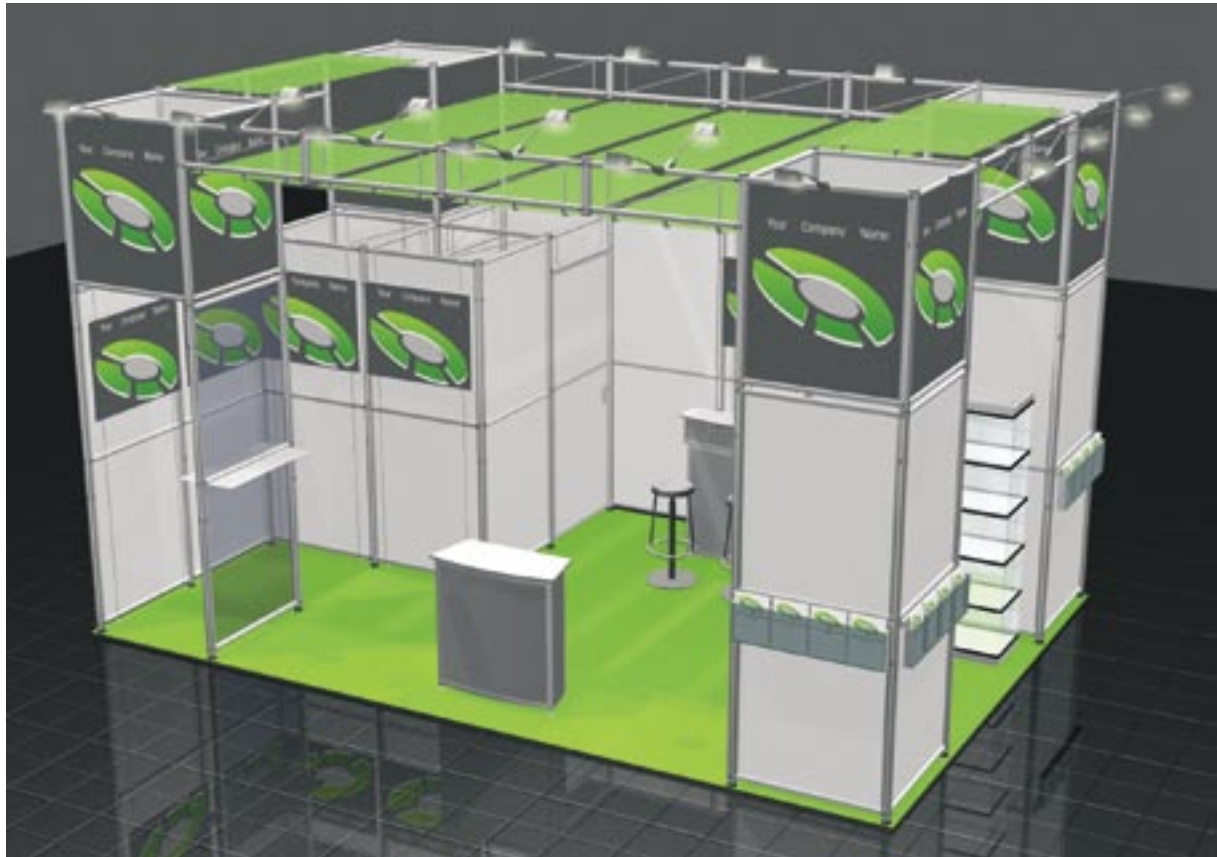

BOOTH SIZE 6x4 M/24 M²
STANDGRÖSSE 6x4 M/24 M²

OCTAQUICK Q 100/Q 105
OCTAQUICK Q 100/Q 105

OCTAQUICK Q 315
OCTAQUICK Q 315

OCTACOUNTER Q 400
OCTACOUNTER Q 400