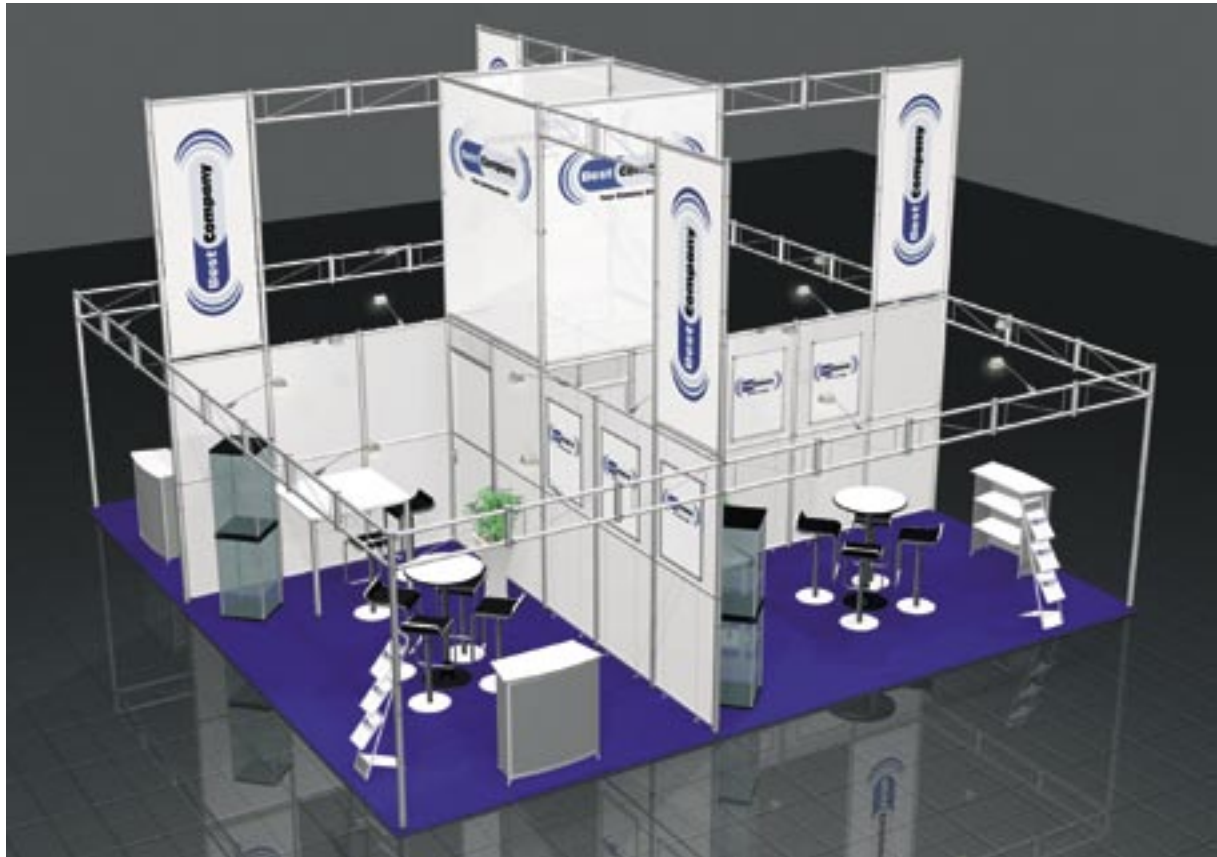

BOOTH SIZE   5x3 M/15 M²
STANDGRÖSSE   5x3 M/15 M²

OCTAQUICK   Q 100/Q 105
OCTAQUICK   Q 100/Q 105

OCTAQUICK   Q 315
OCTAQUICK   Q 315

OCTACOUNTER   Q 400
OCTACOUNTER   Q 400