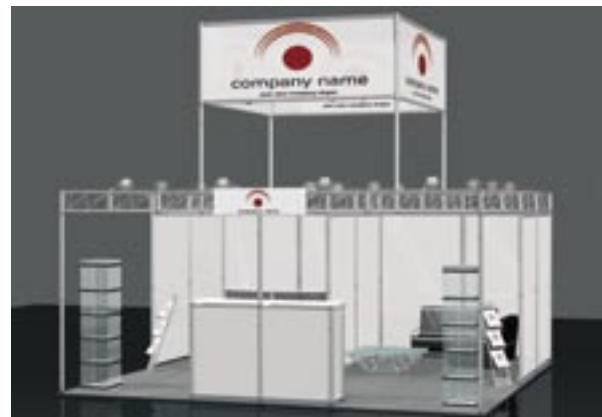

BOOTH SIZE 6x6 M/36 M²
STANDGRÖSSE 6x6 M/36 M²

OCTAQUICK Q 100/Q 105
OCTAQUICK Q 100/Q 105

OCTAQUICK Q 205/Q 255
OCTAQUICK Q 205/Q 255

TRANSPARENTA T-5-1930
TRANSPARENTA T-5-1930