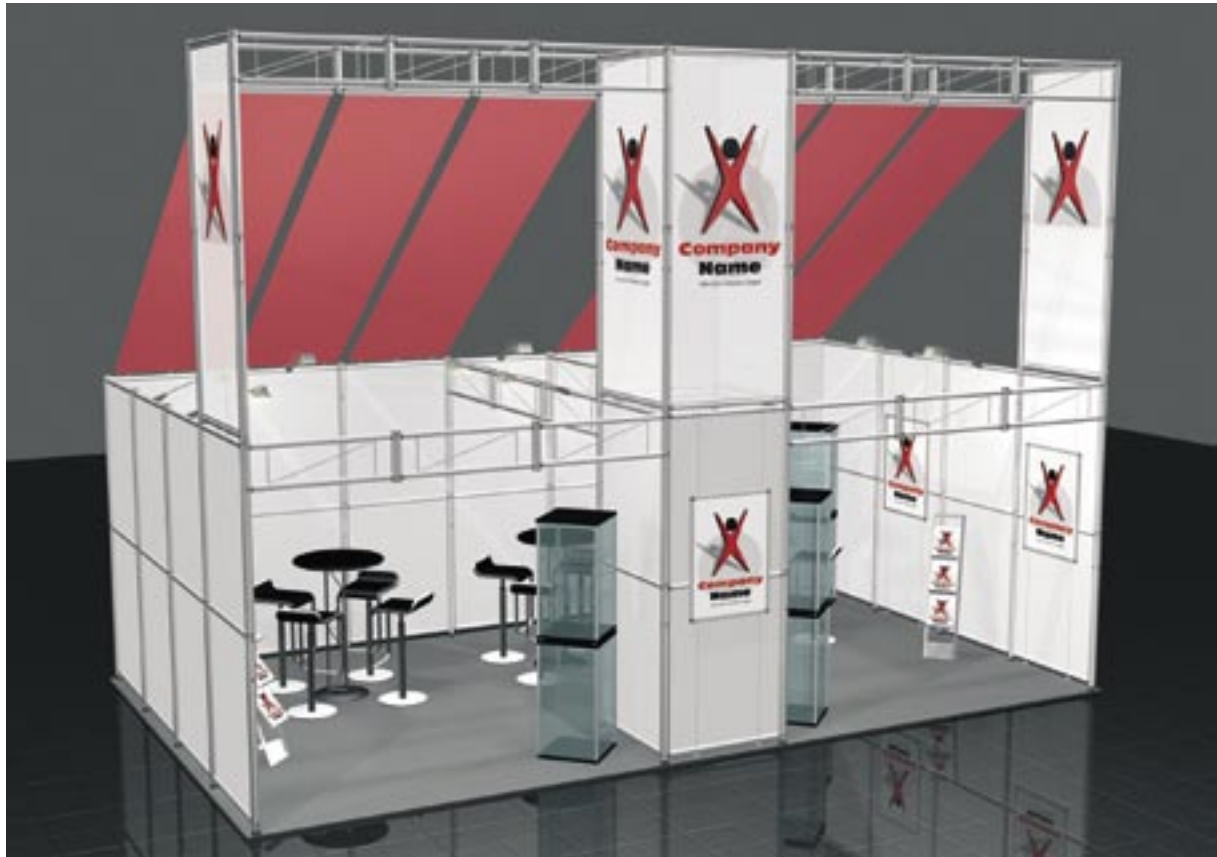

BOOTH SIZE 7x4 M/28 M²
STANDGRÖSSE 7x4 M/28 M²

OCTAQUICK Q 100/Q 105
OCTAQUICK Q 100/Q 105

OCTAQUICK Q 315
OCTAQUICK Q 315

DESIGN SHOWCASE DV-50B
DESIGNVITRINE DV-50B