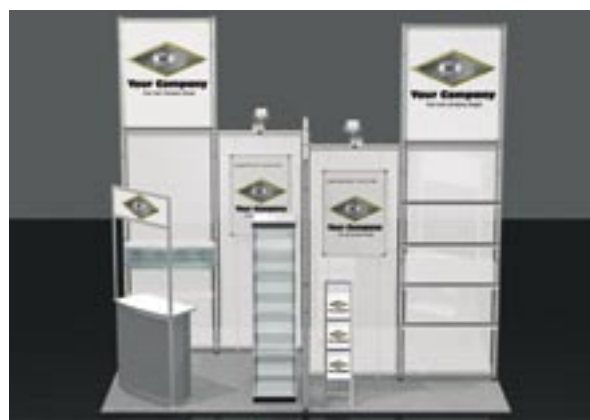

**OCTAQUICK** Q 80  
**OCTAQUICK** Q 80

**OCTAQUICK** Q 81  
**OCTAQUICK** Q 81

**BOOTH SIZE** 4x3 M/12 M<sup>2</sup>  
**STANDGRÖSSE** 4x3 M/12 M<sup>2</sup>

**OCTAQUICK** Q 100/Q 105  
**OCTAQUICK** Q 100/Q 105

**SHOWCASE** PV-80  
**PRÄSENTATIONS-**  
**VITRINE** PV-80

**OCTACOUNTER** Q 400/Q 440  
**OCTACOUNTER** Q 400/Q 440

**.FUNCTION  
& FORM - THAT'S  
OCTANORM.**

**BOOTH SIZE** 7x2 M/14 M<sup>2</sup>  
**STANDGRÖSSE** 7x2 M/14 M<sup>2</sup>