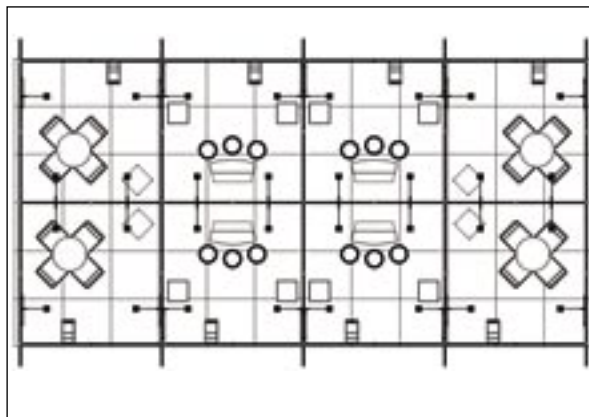

**PROSPEKTSTÄNDER** P-3  
**LITERATURE RACK** P-3

**.FUNCTION  
& FORM - THAT'S  
OCTANORM.**

**BOOTH SIZE**                    6x3 M/18 M<sup>2</sup>  
**STANDGRÖSSE**                6x3 M/18 M<sup>2</sup>

**BOOTH SIZE** 3x3 M/9 M<sup>2</sup>  
**STANDGRÖSSE** 3x3 M/9 M<sup>2</sup>

**OCTAQUICK** Q 100/Q 105  
**OCTAQUICK** Q 100/Q 105

**OCTAQUICK** Q 205/Q 255  
**OCTAQUICK** Q 205/Q 255

**LITERATURE RACK** P-3  
**PROSPEKTSTÄNDER** P-3