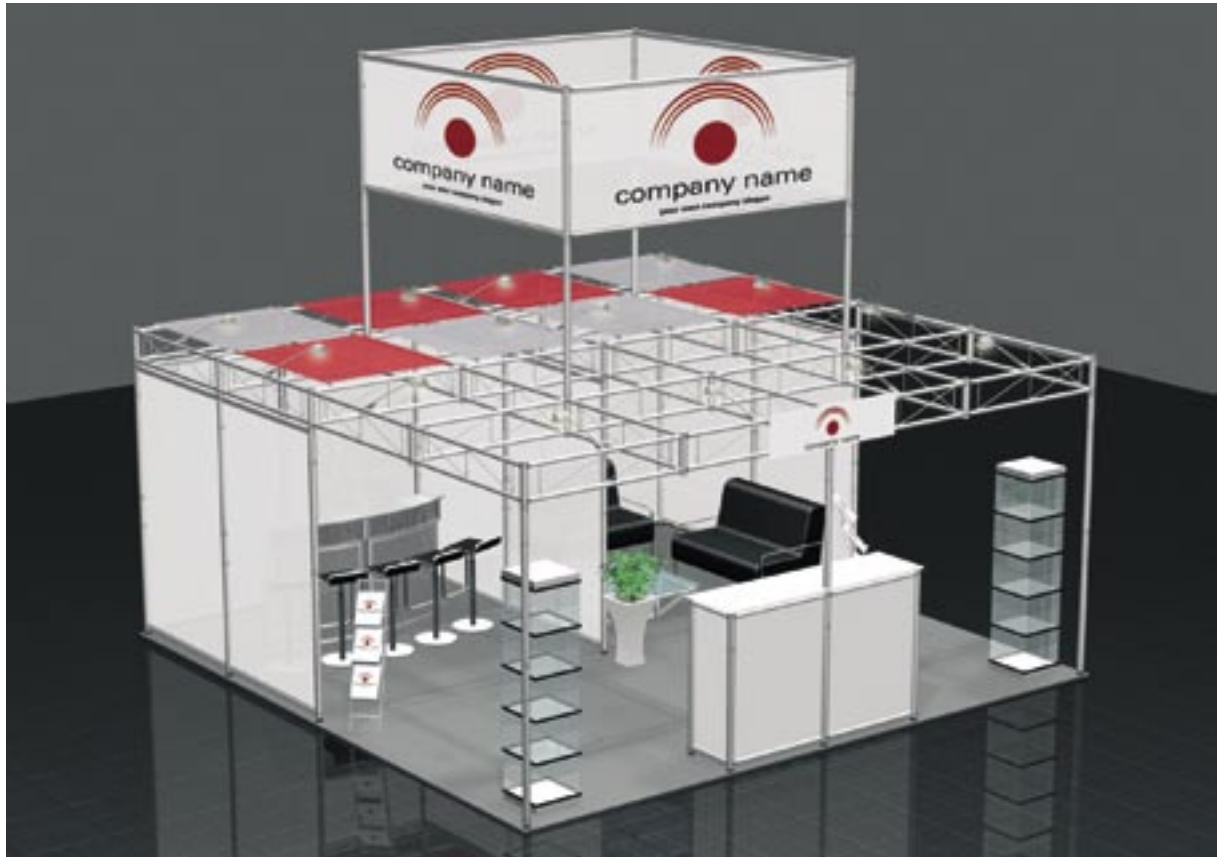

BOOTH SIZE 6x6 M/36 M²
STANDGRÖSSE 6x6 M/36 M²

OCTAQUICK Q 100/Q 105
OCTAQUICK Q 100/Q 105

OCTAQUICK Q 205/Q 255
OCTAQUICK Q 205/Q 255

TRANSPARENTA T-5-1930
TRANSPARENTA T-5-1930