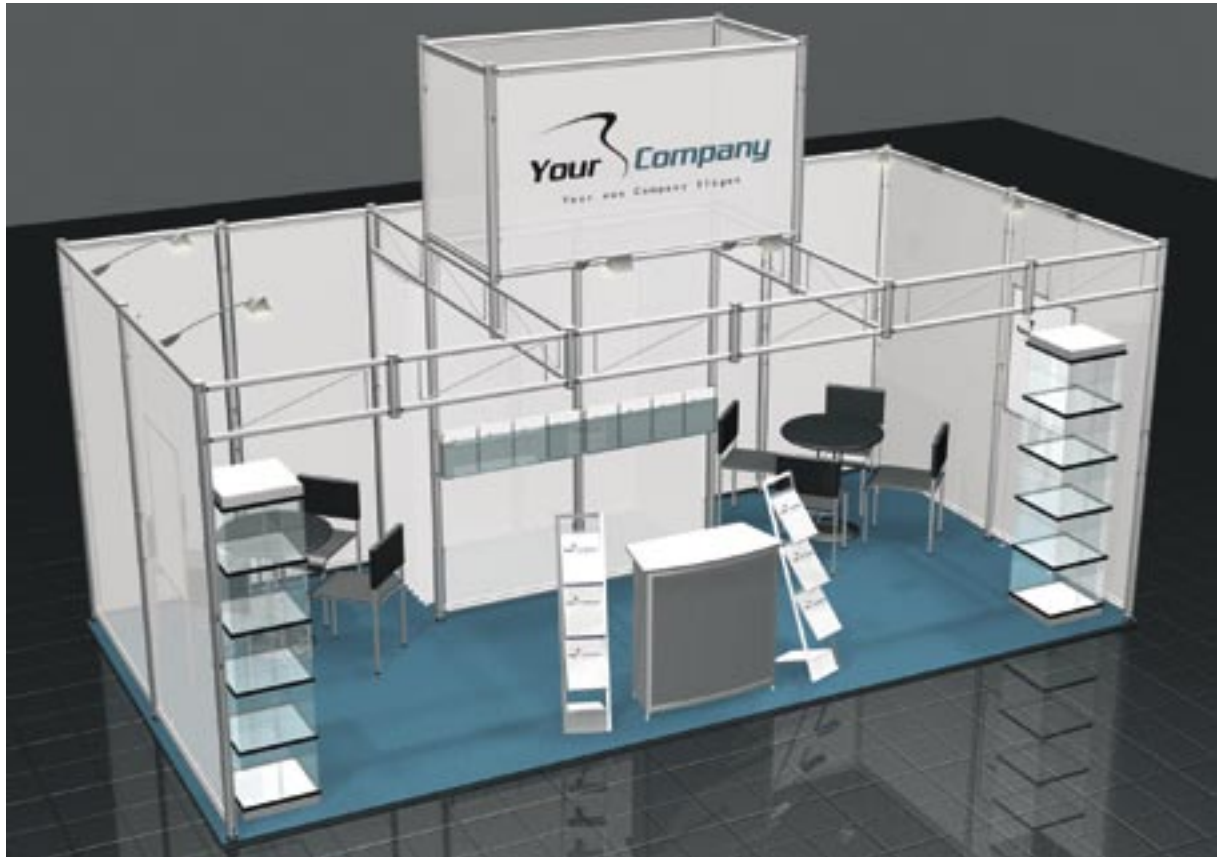

BOOTH SIZE 6x3 M/18 M²
STANDGRÖSSE 6x3 M/18 M²

OCTAQUICK Q 100/Q 105
OCTAQUICK Q 100/Q 105

OCTAQUICK Q 205
OCTAQUICK Q 205

OCTACOUNTER Q 400
OCTACOUNTER Q 400