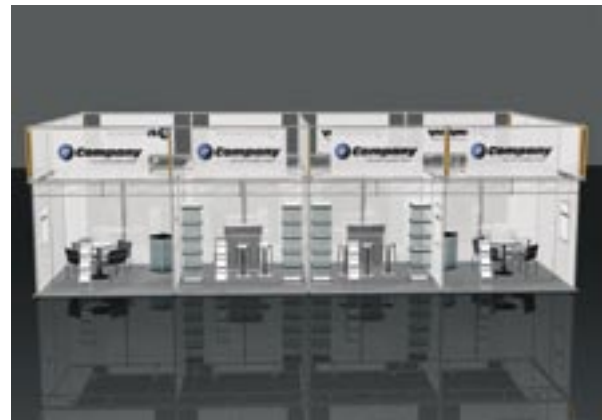

**BOOTH SIZE** 3x3 M/9 M<sup>2</sup>  
**STANDGRÖSSE** 3x3 M/9 M<sup>2</sup>

**OCTAQUICK** Q 100/Q 105  
**OCTAQUICK** Q 100/Q 105

**OCTAQUICK** Q 205/Q 255  
**OCTAQUICK** Q 205/Q 255

**LITERATURE RACK** P-3  
**PROSPEKTSTÄNDER** P-3