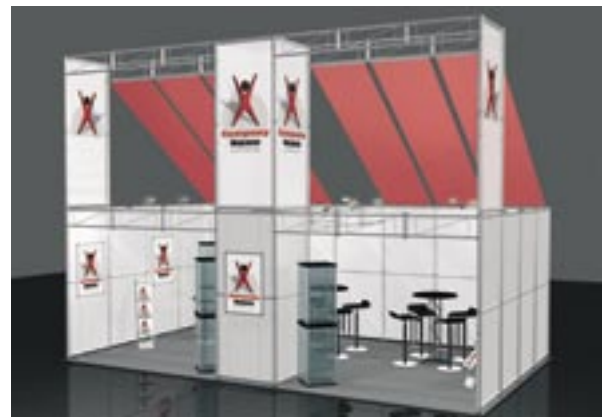

**OCTAQUICK** Q 100/Q 105  
**OCTAQUICK** Q 100/Q 105

**OCTAQUICK** Q 315  
**OCTAQUICK** Q 315

**DESIGN SHOWCASE** DV-50B  
**DESIGNVITRINE** DV-50B

**.FUNCTION  
& FORM - THAT'S  
OCTANORM.**

**BOOTH SIZE** 8x4 M/32 M<sup>2</sup>  
**STANDGRÖSSE** 8x4 M/32 M<sup>2</sup>